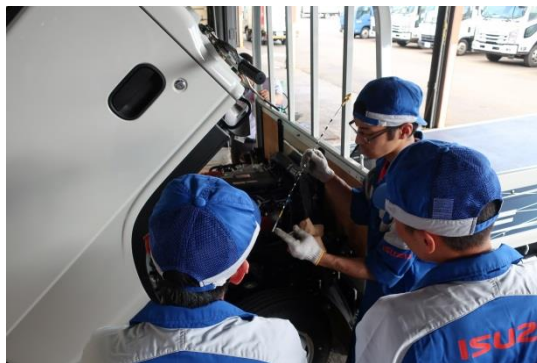

盛岡いすゞモーター(株)

令和1年7月20日(土)開催!

高校生職場見学会

7月20日(土)に、高校生を対象とした職場見学会を開催しました。

盛岡農業高校と宮古北高校の生徒さん2名に参加していただき、2時間という短い時間ではありましたが、トラック業界に触れていただきました。生徒さんは、トラックの整備作業など普段できない体験ができ、とても満足していました。

今回で2回目となる高校生職場見学会でしたが、生徒さんとお話をする良い機会となりましたので、今後も積極的に開催してまいります。

最新のトラックを見学&試乗。

先輩社員が整備作業について説明。

実際に点検作業をお手伝い。

ストップランプ交換をやってみました。

トラックにパソコンを接続して故障診断。

バッテリーの電圧をチェック。

はしる、
とまる、
つながる。

これがトラックの新基準
—“つながるトラック”新型エルフ